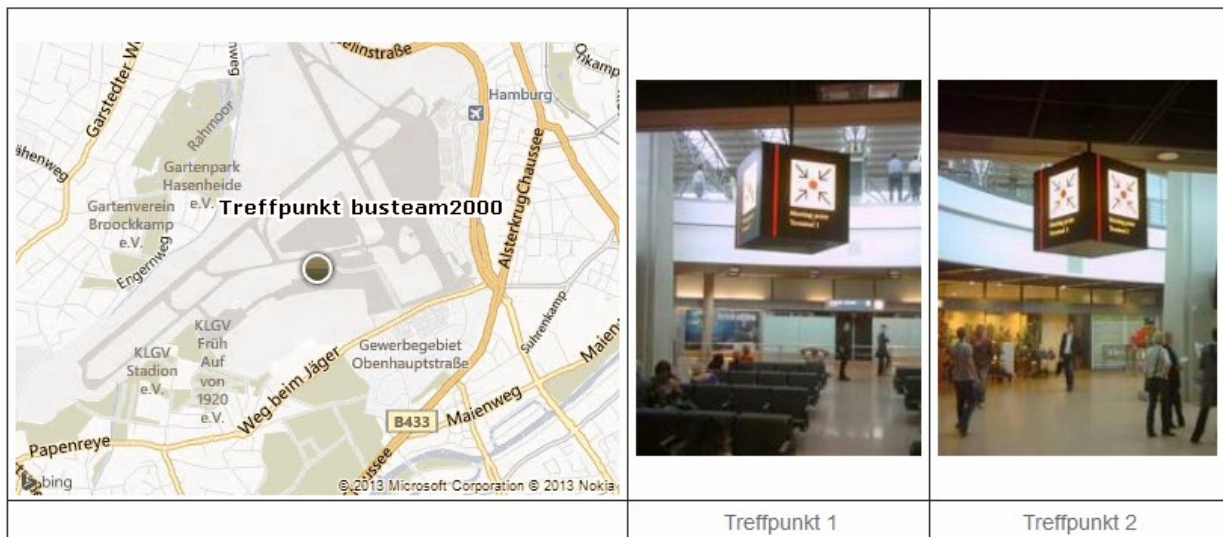

Am Flughafen Hamburg stehen die folgenden Treffpunkte zur Verfügung:

22335 Hamburg - Flughafenstraße 1-3 - Treffpunkt 1 und 2

Treffpunkt 1

Treffpunkt 2

busteam2000 GmbH
Braamwisch 39
22175 Hamburg

Telefon 1: 0049 - (0) - 151 147 15960

Telefon 2: 0049 - (0) - 40 - 640 89 233

Fax: 0049 - (0) - 40 - 640 89 234